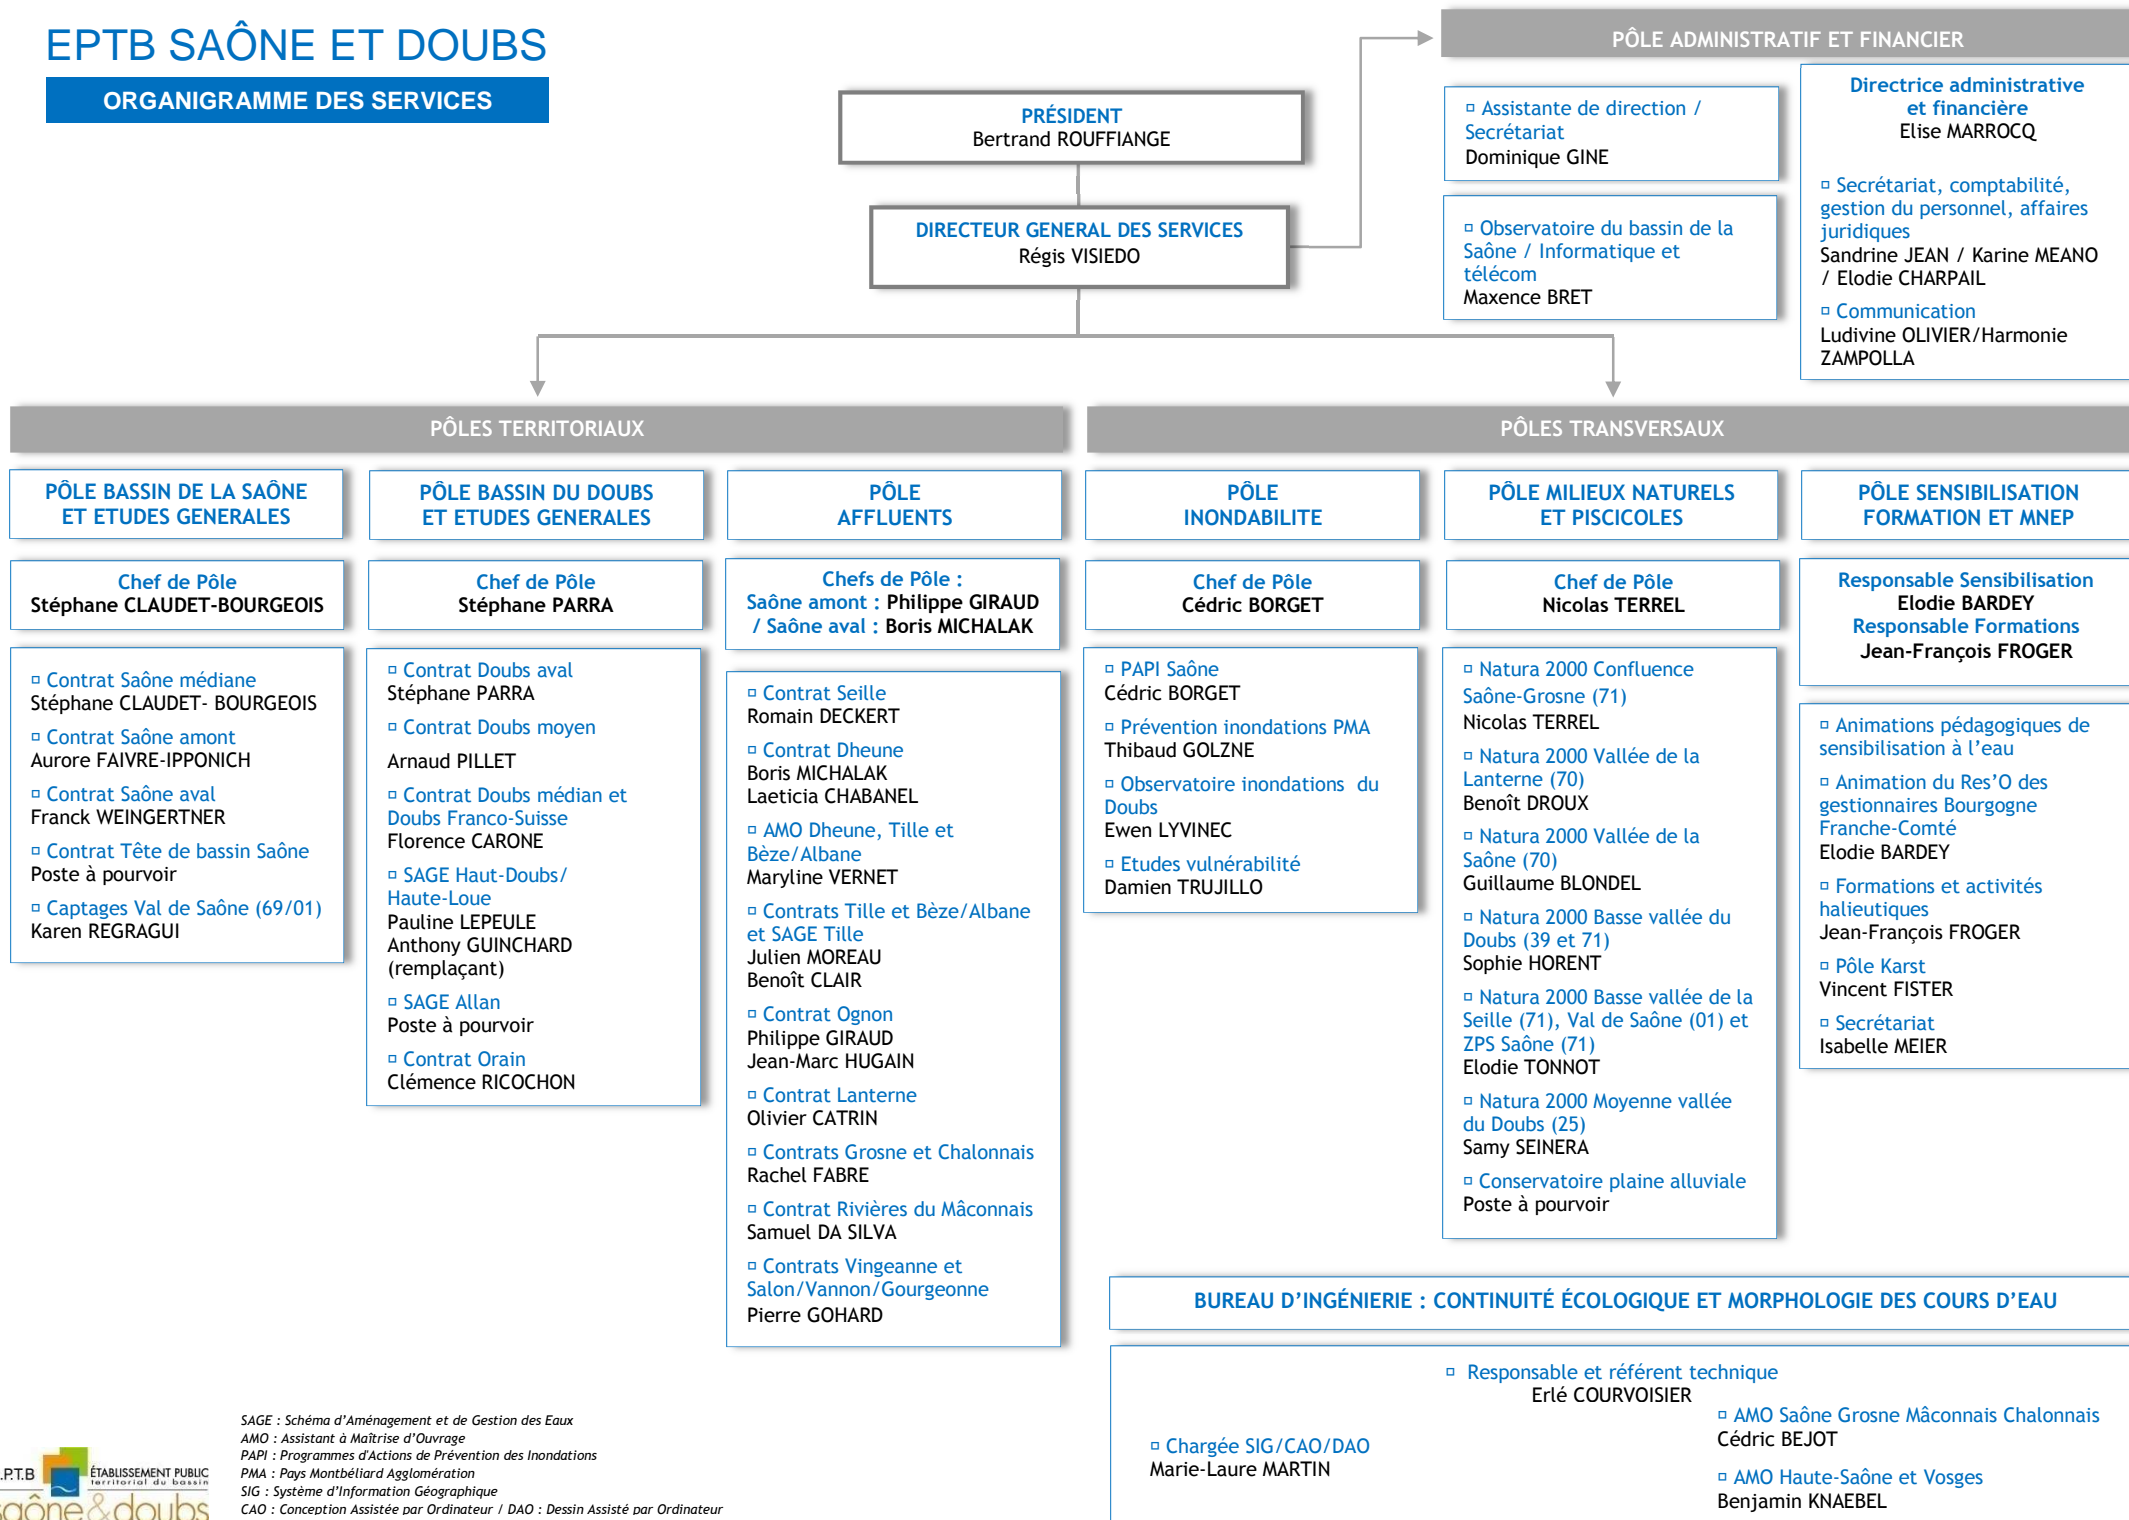

EPTB SAÔNE ET DOUBS

ORGANIGRAMME DES SERVICES

SAGE : Schéma d'Aménagement et de Gestion des Eaux
 AMO : Assistant à Maîtrise d'Ouvrage
 PAPI : Programmes d'Actions de Prévention des Inondations
 PMA : Pays Montbéliard Agglomération
 SIG : Système d'Information Géographique
 CAO : Conception Assistée par Ordinateur / DAO : Dessin Assisté par Ordinateur